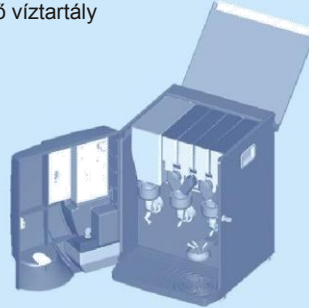

SPRINT 4 S/A

4 tartály az instant termékeknek
+ belső víztartály